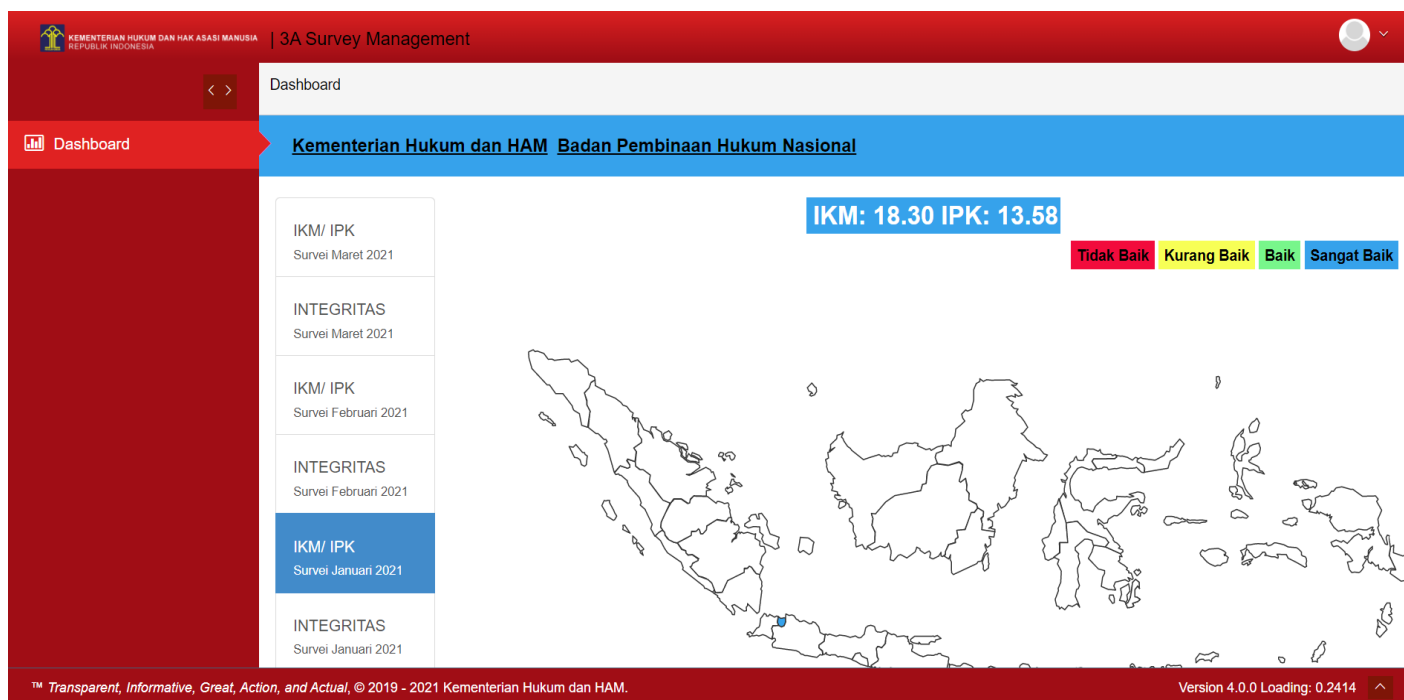

HASIL SURVEI IKM & IPK BADAN PEMBINAAN HUKUM NASIONAL KEMENTERIAN HUKUM DAN HAM RI

JANUARI 2021

Sumber: http://survei.balitbangham.go.id/survey/srv_dashboard