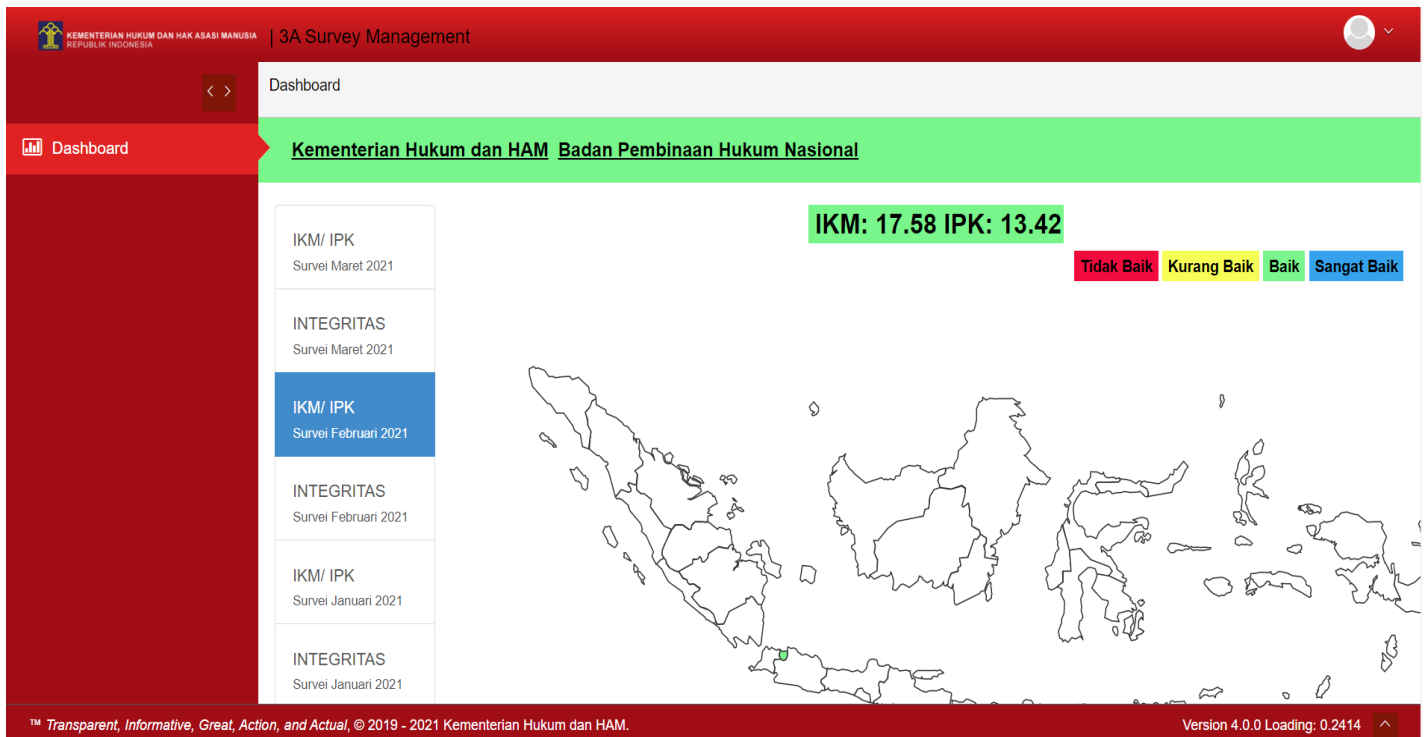

# HASIL SURVEI IKM & IPK BADAN PEMBINAAN HUKUM NASIONAL KEMENTERIAN HUKUM DAN HAM RI

FEBRUARI 2021

Sumber: [http://survei.balitbangham.go.id/survey/srv\\_dashboard](http://survei.balitbangham.go.id/survey/srv_dashboard)